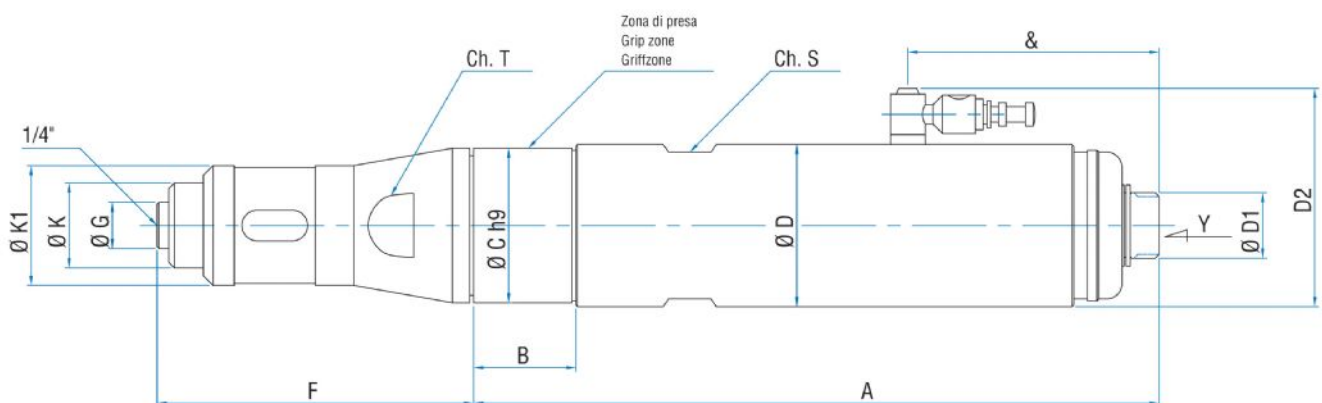

Scheda modello
SALGS5R ATE

1. Portainseritore attacco standard 1/4"
2. Zona di presa
3. Attacco aria compressa
4. Segnale di avvenuto avvitemento

Scheda tecnica

Reversibile - Modello	SALGS5R ATE
Reversibile - Codice	8604334
Velocità a vuoto - giri/1'	400
Coppia max - Nm	4,8 - 14,6
Molla frizione	Oro

Caratteristiche di forma

Portainseritore attacco standard 1/4" (6,35 mm)

Regolazione della Coppia

MOTORI CON FRIZIONE ACCU-TRK

SERIE SALGS ACCU-TRK - Reversibili

WATT: 410 / CONSUMO: 720 NI/1'

Nota: la coppia in rotazione sinistra non é controllata dalla frizione. In versione ATE per avviamento in presa diretta per motori destri e reversibili.

Scheda modello
SALGS5R ATE

Codice molla spring code bestellnr.feder	Colore molla spring color Farbe der feder		Campo di regolazione Nm Adjustement range Einstellbereich												
5 08 01 98	Azzurra Light blue Hellblau	0.4-0.9	[Bar chart showing range 0.4-0.9]												
5 08 02 13	Blu Blue Blau	0.8-2	[Bar chart showing range 0.8-2]												
5 08 02 17	Neutra Neutral neutral	1.7-3.7	[Bar chart showing range 1.7-3.7]												
5 08 01 26	Arancio Orange Orange	1.8-3.5	[Bar chart showing range 1.8-3.5]												
5 08 02 18	Argento Silver Silber	2-7.6	[Bar chart showing range 2-7.6]												
5 08 02 02	Oro Gold Gold	4.8-14.6	[Bar chart showing range 4.8-14.6]												
5 08 02 22	Platino Platinum Platin	6-16	[Bar chart showing range 6-16]												

Dimensioni d'ingombro

MOTORI CON FRIZIONE ACCU-TRK

SERIE SALGS ACCU-TRK - Reversibili

WATT: 410 / CONSUMO: 720 NI/1'

Nota: la coppia in rotazione sinistra non é controllata dalla frizione. In versione ATE per avviamento in presa diretta per motori destri e reversibili.